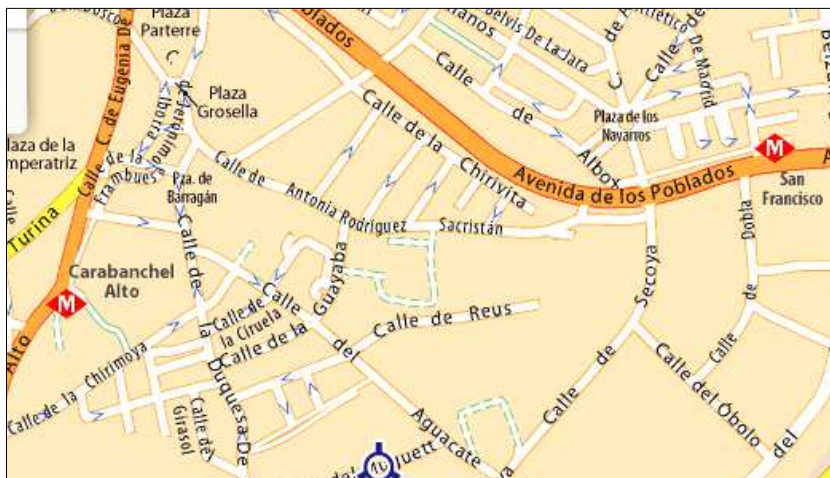

Puedes consultar toda nuestra oferta formativa en

[www.cruzrojamadrid.org](http://www.cruzrojamadrid.org)

Cruz Roja Comunidad de Madrid

C/ Muguet nº 7

28044 Madrid

Teléfono. 91.532.55.55

Fax. 91.522-17-99

 **Cruz Roja Española**  
Comunidad de Madrid