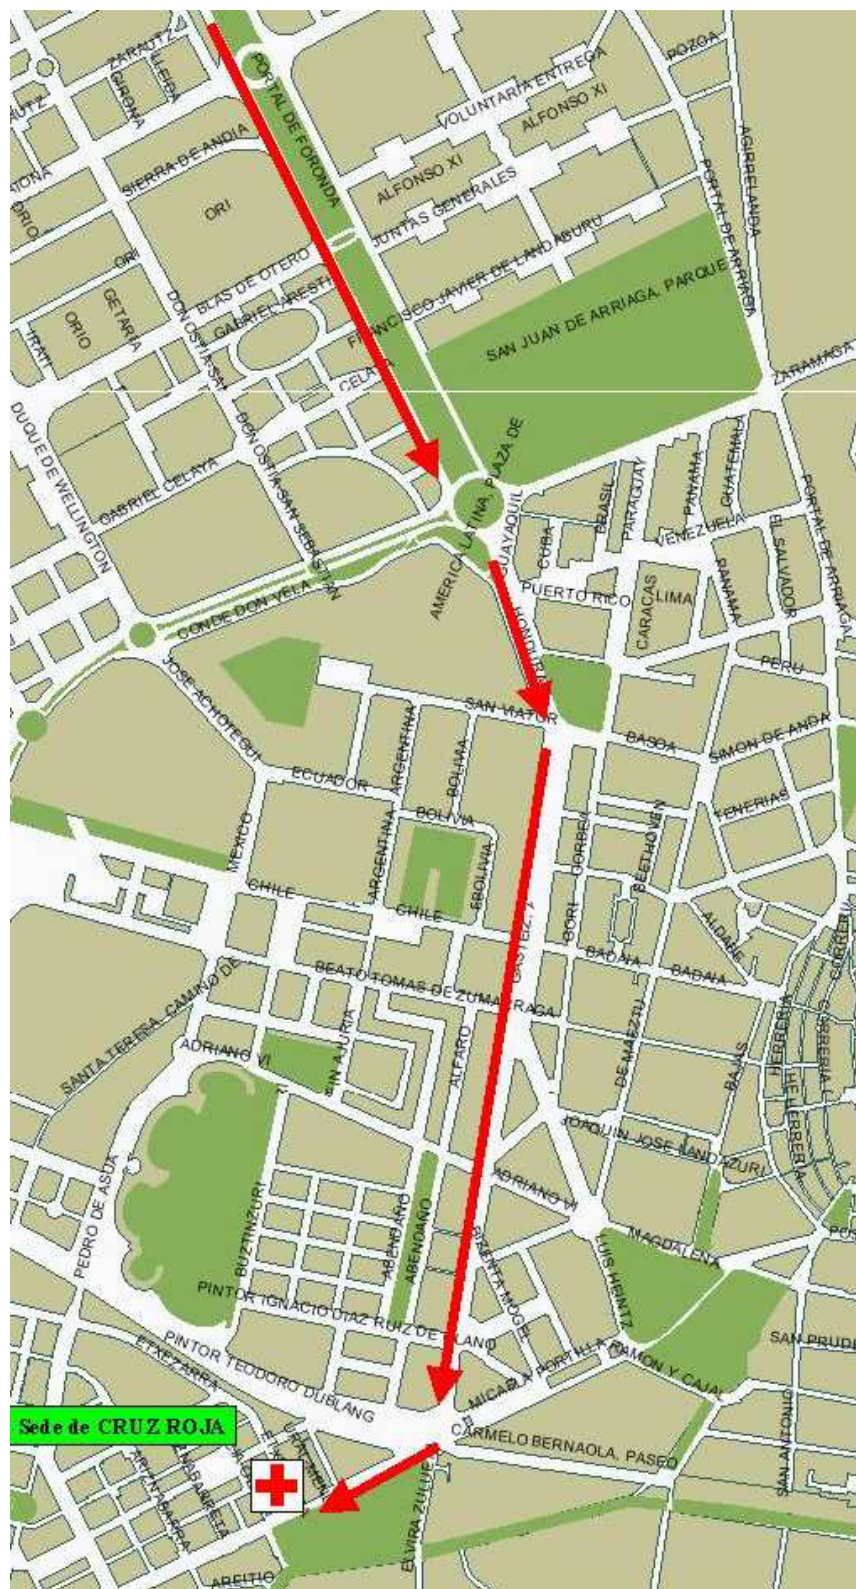

ENCUENTRO DE VOLUNTARIOS Y VOLUNTARIAS “FACE 2005”

ACCESOS A VITORIA-GASTEIZ

ACCESO RECOMENDADO PARA LAS COMUNIDADES AUTÓNOMAS DE ASTURIAS, CANTABRIA Y NAVARRA

APROXIMACIÓN DESDE LA CARRETERA N-262 O BIEN LA CARRETERA N-I
ENTRADA A VITORIA POR LAKUA (SALIDA 352 DE LA N-I)

POSTERIORMENTE SEGUIR COMO INDICA EL PLANO

- RECTO POR LA CALLE PORTAL DE FORONDA
- CRUZAR ROTONDA PARA ENTRAR EN LA AVENIDA DE GASTEIZ
- AL FINAL DE LA AVENIDA GASTEIZ GIRAR A LA DERECHA PARA ENTRAR A PORTAL DE CASTILLA